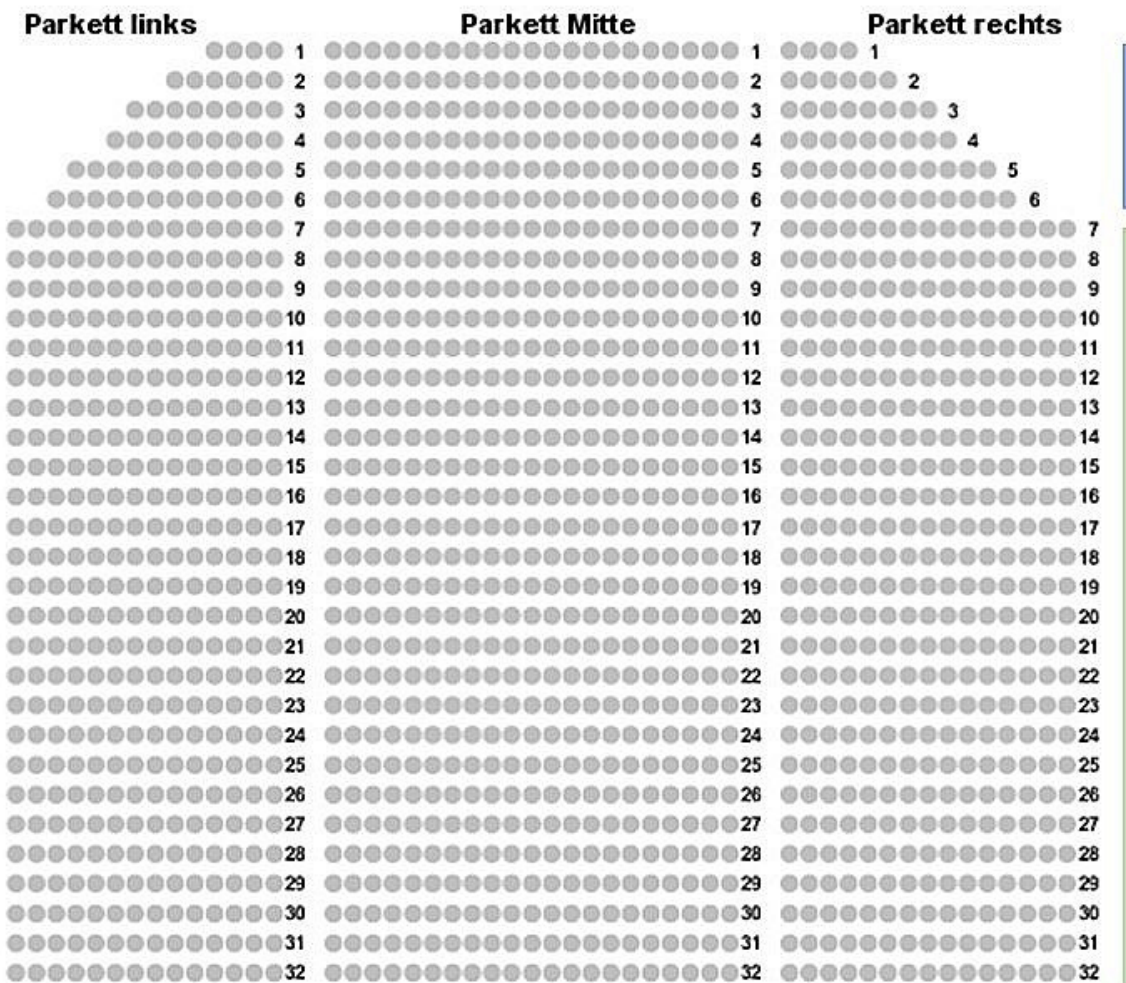

# Saalplan – 32 Reihen | 1526 Plätze

## Messe- und Veranstaltungshalle Löbau

Zusätzliche Reihen können nach Bedarf und vorheriger Absprache gestellt werden.

Dieser Plan ist bei Eventim und Reservix hinterlegt.

Quelle Grafiken:  
[https://static.eventim.com/seatmap-tiles/v2/tde/1/224681\\_1/0/0/1-0.png](https://static.eventim.com/seatmap-tiles/v2/tde/1/224681_1/0/0/1-0.png)

Reihe	Sitzplatz	Summe	Abschrägung zur Bühne
1	29	226	
2	33		
3	37		
4	39		
5	43		
6	45		
7 - 32	je 50	1300	
<b>Gesamt</b>		<b>1526</b>	